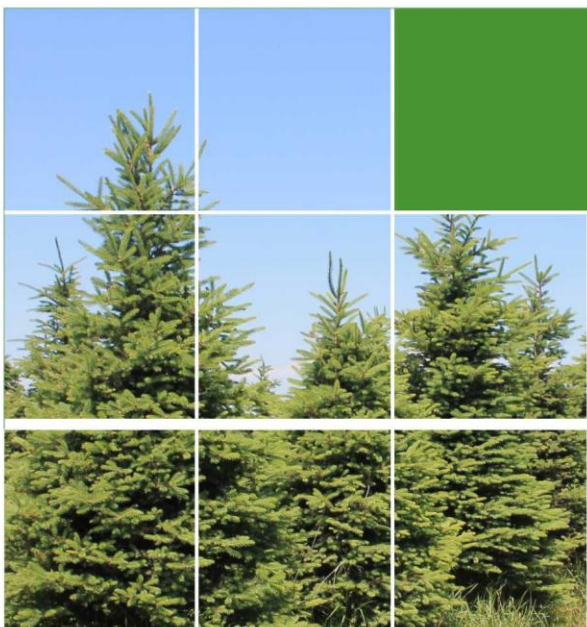

ХВОЙНЫЕ РАСТЕНИЯ

Ели, сосны, туи,
можжевельники

БОЛЕК

ПИТОМНИК
♦ ДЕКОРАТИВНЫХ ♦
РАСТЕНИЙ

Лето-2024

Летняя акция на ели
«ЦЕНЫ НИЖЕ НЕКУДА!»

**БОЛЕК**ПИТОМНИК
• ДЕКОРАТИВНЫХ •
РАСТЕНИЙ

	ВЫСОТА	Цена
Сосна сортовая	200-300	30 000 тг.
Pinus Sylvéstris - Сосна обыкновенная	100-150	15 000 тг.
Picea Pungens Glauca - Ель колючая Глаука	50-250	10 000 тг.
Picea Pungens Glauca - Ель колючая Глаука (формированная)	150-400	50 000 тг..
Picea Pungens Glauca Glabosa - Ель колючая Глаука Глабоса	50-100	46 000 тг.
Picea Pungens Super Bly - Ель колючая Голубая сортовая	100-160	50 000 тг.
Picea Pungens Super Bly - Ель колючая Голубая Супер Блю	170-400	50 000 тг.
Picea Abies - Ель обыкновенная	200-350	22 000 тг.
Picea Abies - Ель обыкновенная (формированная)	200-400	50 000 тг.
Picea Pungens - Ель колючая (формированная)	220-480	50 000 тг.
Picea Pungens Montgomery - Ель колючая Монтогмери	100-200	46 000 тг.
Picea Pungens Iseli Fastigiata - Ель колючая Изели Фастигиата	140-200	46 000 тг.
Juniperus virginiana - Можжевельник Виргинский	140-200	15 000 тг.
Thuja occidentalis Brabant – Туя западная Брабант	150-170	17 000 тг.
Thuja occidentalis Brabant – Туя западная Брабант	100-140	12 000 тг.
Thuja occ. Holmstrup - Туя западная Холмstrup	150-170	10 000 тг.
Thuja occ. Smaragd - Туя западная Смарагд	100-150	15 000 тг.
Туя шаровидная форма в ассортименте	30-120	12 000 тг.