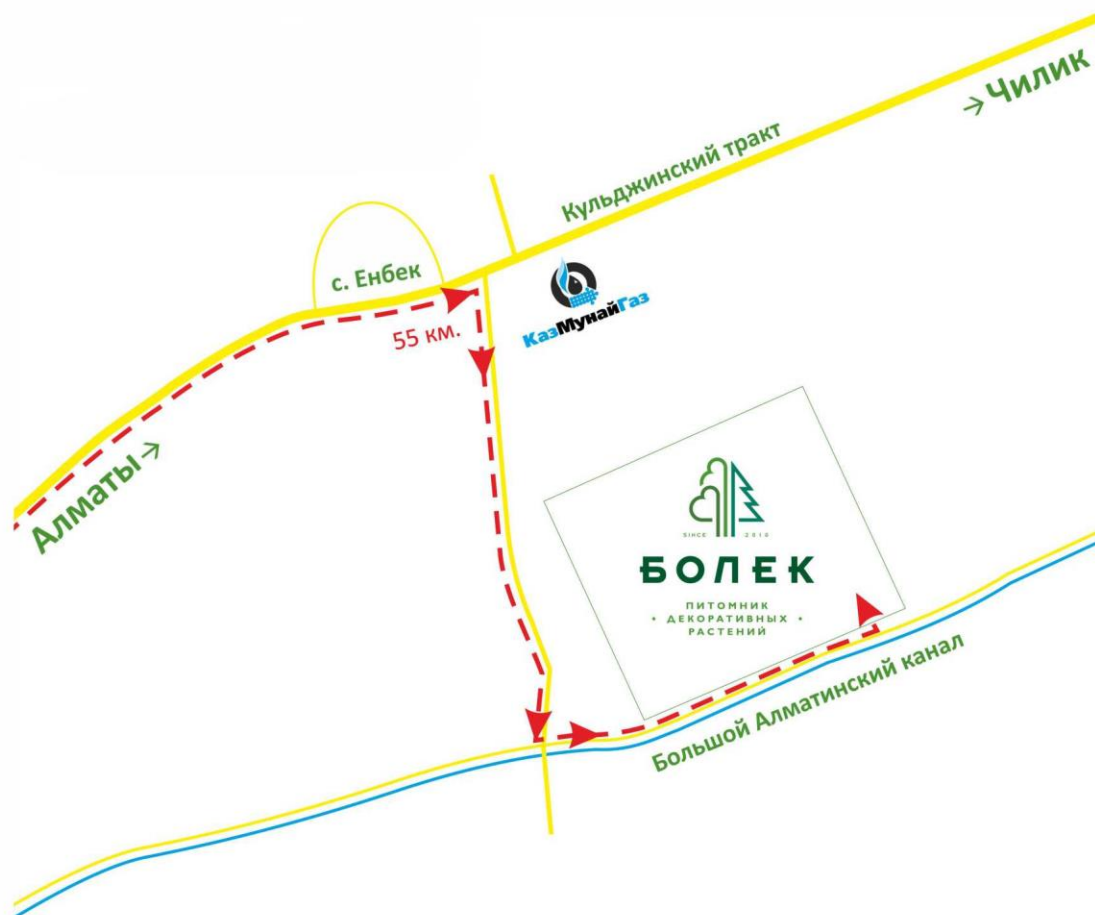

БОЛЕК

ПИТОМНИК
• ДЕКОРАТИВНЫХ •
РАСТЕНИЙ

	ВЫСОТА	Цена
Сосна сортовая	200-300	30 000 тг.
Pinus Sylvéstris - Сосна обыкновенная	100-150	15 000 тг.
Picea Pungens Glauca - Ель колючая Глаука	50-250	10 000 тг.
Picea Pungens Glauca - Ель колючая Глаука (формированная)	150-400	50 000 тг..
Picea Pungens Glauca Glabosa - Ель колючая Глаука Глабоса	50-100	46 000 тг.
Picea Pungens Super Bly - Ель колючая Голубая сортовая	100-160	50 000 тг.
Picea Pungens Super Bly - Ель колючая Голубая Супер Блю	170-400	50 000 тг.
Picea Abies - Ель обыкновенная	200-350	22 000 тг.
Picea Abies - Ель обыкновенная (формированная)	200-400	50 000 тг.
Picea Pungens - Ель колючая (формированная)	220-480	50 000 тг.
Picea Pungens Montgomery - Ель колючая Монтогмери	100-200	46 000 тг.
Picea Pungens Iseli Fastigiata - Ель колючая Изели Фастигиата	140-200	46 000 тг.
Juniperus virginiana - Можжевельник Виргинский	140-200	15 000 тг.
Thuja occidentalis Brabant – Туя западная Брабант	150-170	17 000 тг.
Thuja occidentalis Brabant – Туя западная Брабант	100-140	12 000 тг.
Thuja occ. Holmstrup - Туя западная Холмstrup	150-170	10 000 тг.
Thuja occ. Smaragd - Туя западная Смарагд	100-150	15 000 тг.
Туя шаровидная форма в ассортименте	30-120	12 000 тг.

БОЛЕК

ПИТОМНИК
• ДЕКОРАТИВНЫХ •
РАСТЕНИЙ

Если у Вас появились вопросы,
или Вы уже готовы заказать наш
посадочный материал,
свяжитесь с нами
любым удобным для Вас способом!

el_panina1981@mail.ru
@bolekpitomnik pitomnikbolek.com
+7 701 302 3288 +7 707 338 3843